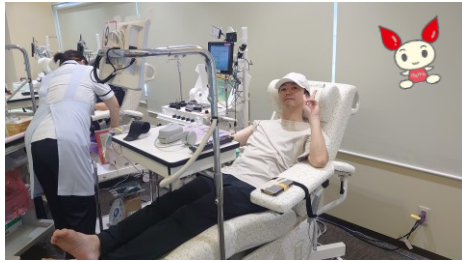

「出張理容業務証」の更新

- ◆ 有効期間を確認してください。
- ◆ 更新、変更は管轄保健所で手続きしてください。

金沢

支部長 田中 栄一

☎076(245)5589

ボランティア献血

9月3日(火)、「理容ボランティアの日」の活動として、献血の協力と促進に、献血ルーム「ル・キューブ」でボランティア献血を行いました。11名が献血協力。会場周辺の街頭にて献血のお願いをさせていただきました。

一部中慰安会
9月15日(日)、一部中慰安会を卯辰山のステーキレストラン六角堂で行ないました。参加者8名が美味しいお肉やデザートを食べ楽しんで時間を過ごしました。